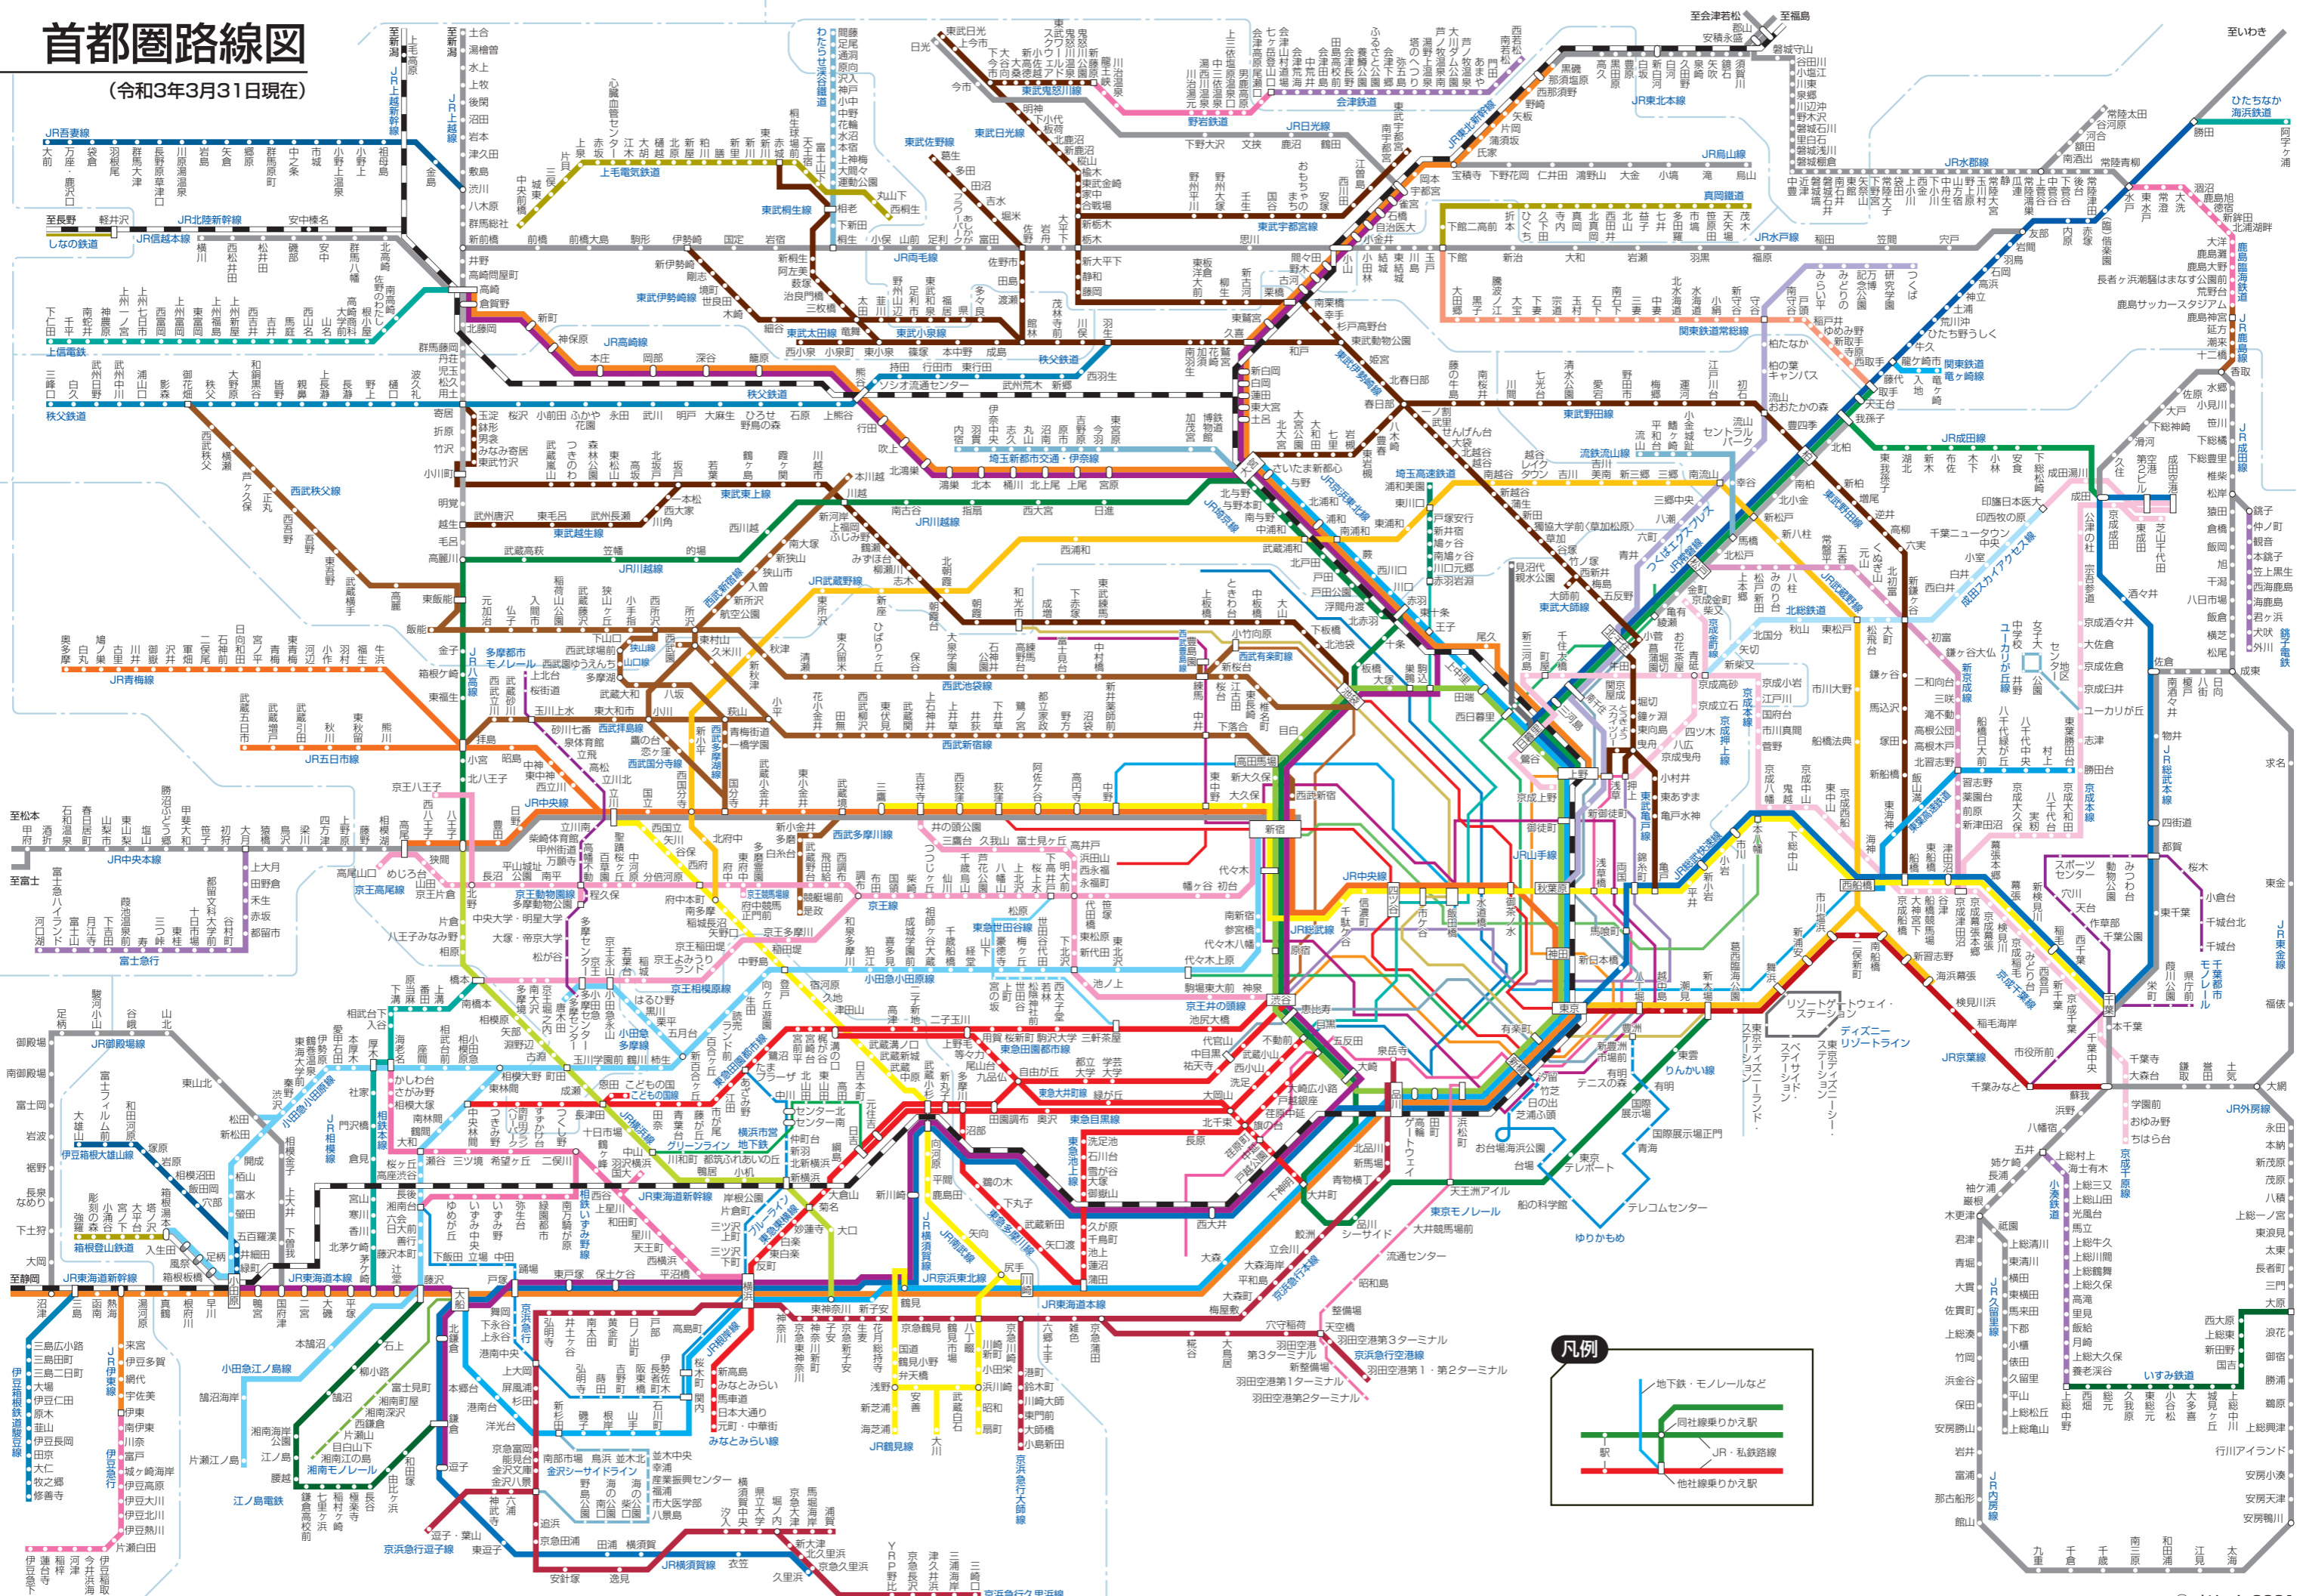

首都圏路線図

(令和3年3月31日現在)

凡例

- 地下鉄・モノレールなど
- 同社線乗りかえ駅
- JR・私鉄路線
- 他社線乗りかえ駅