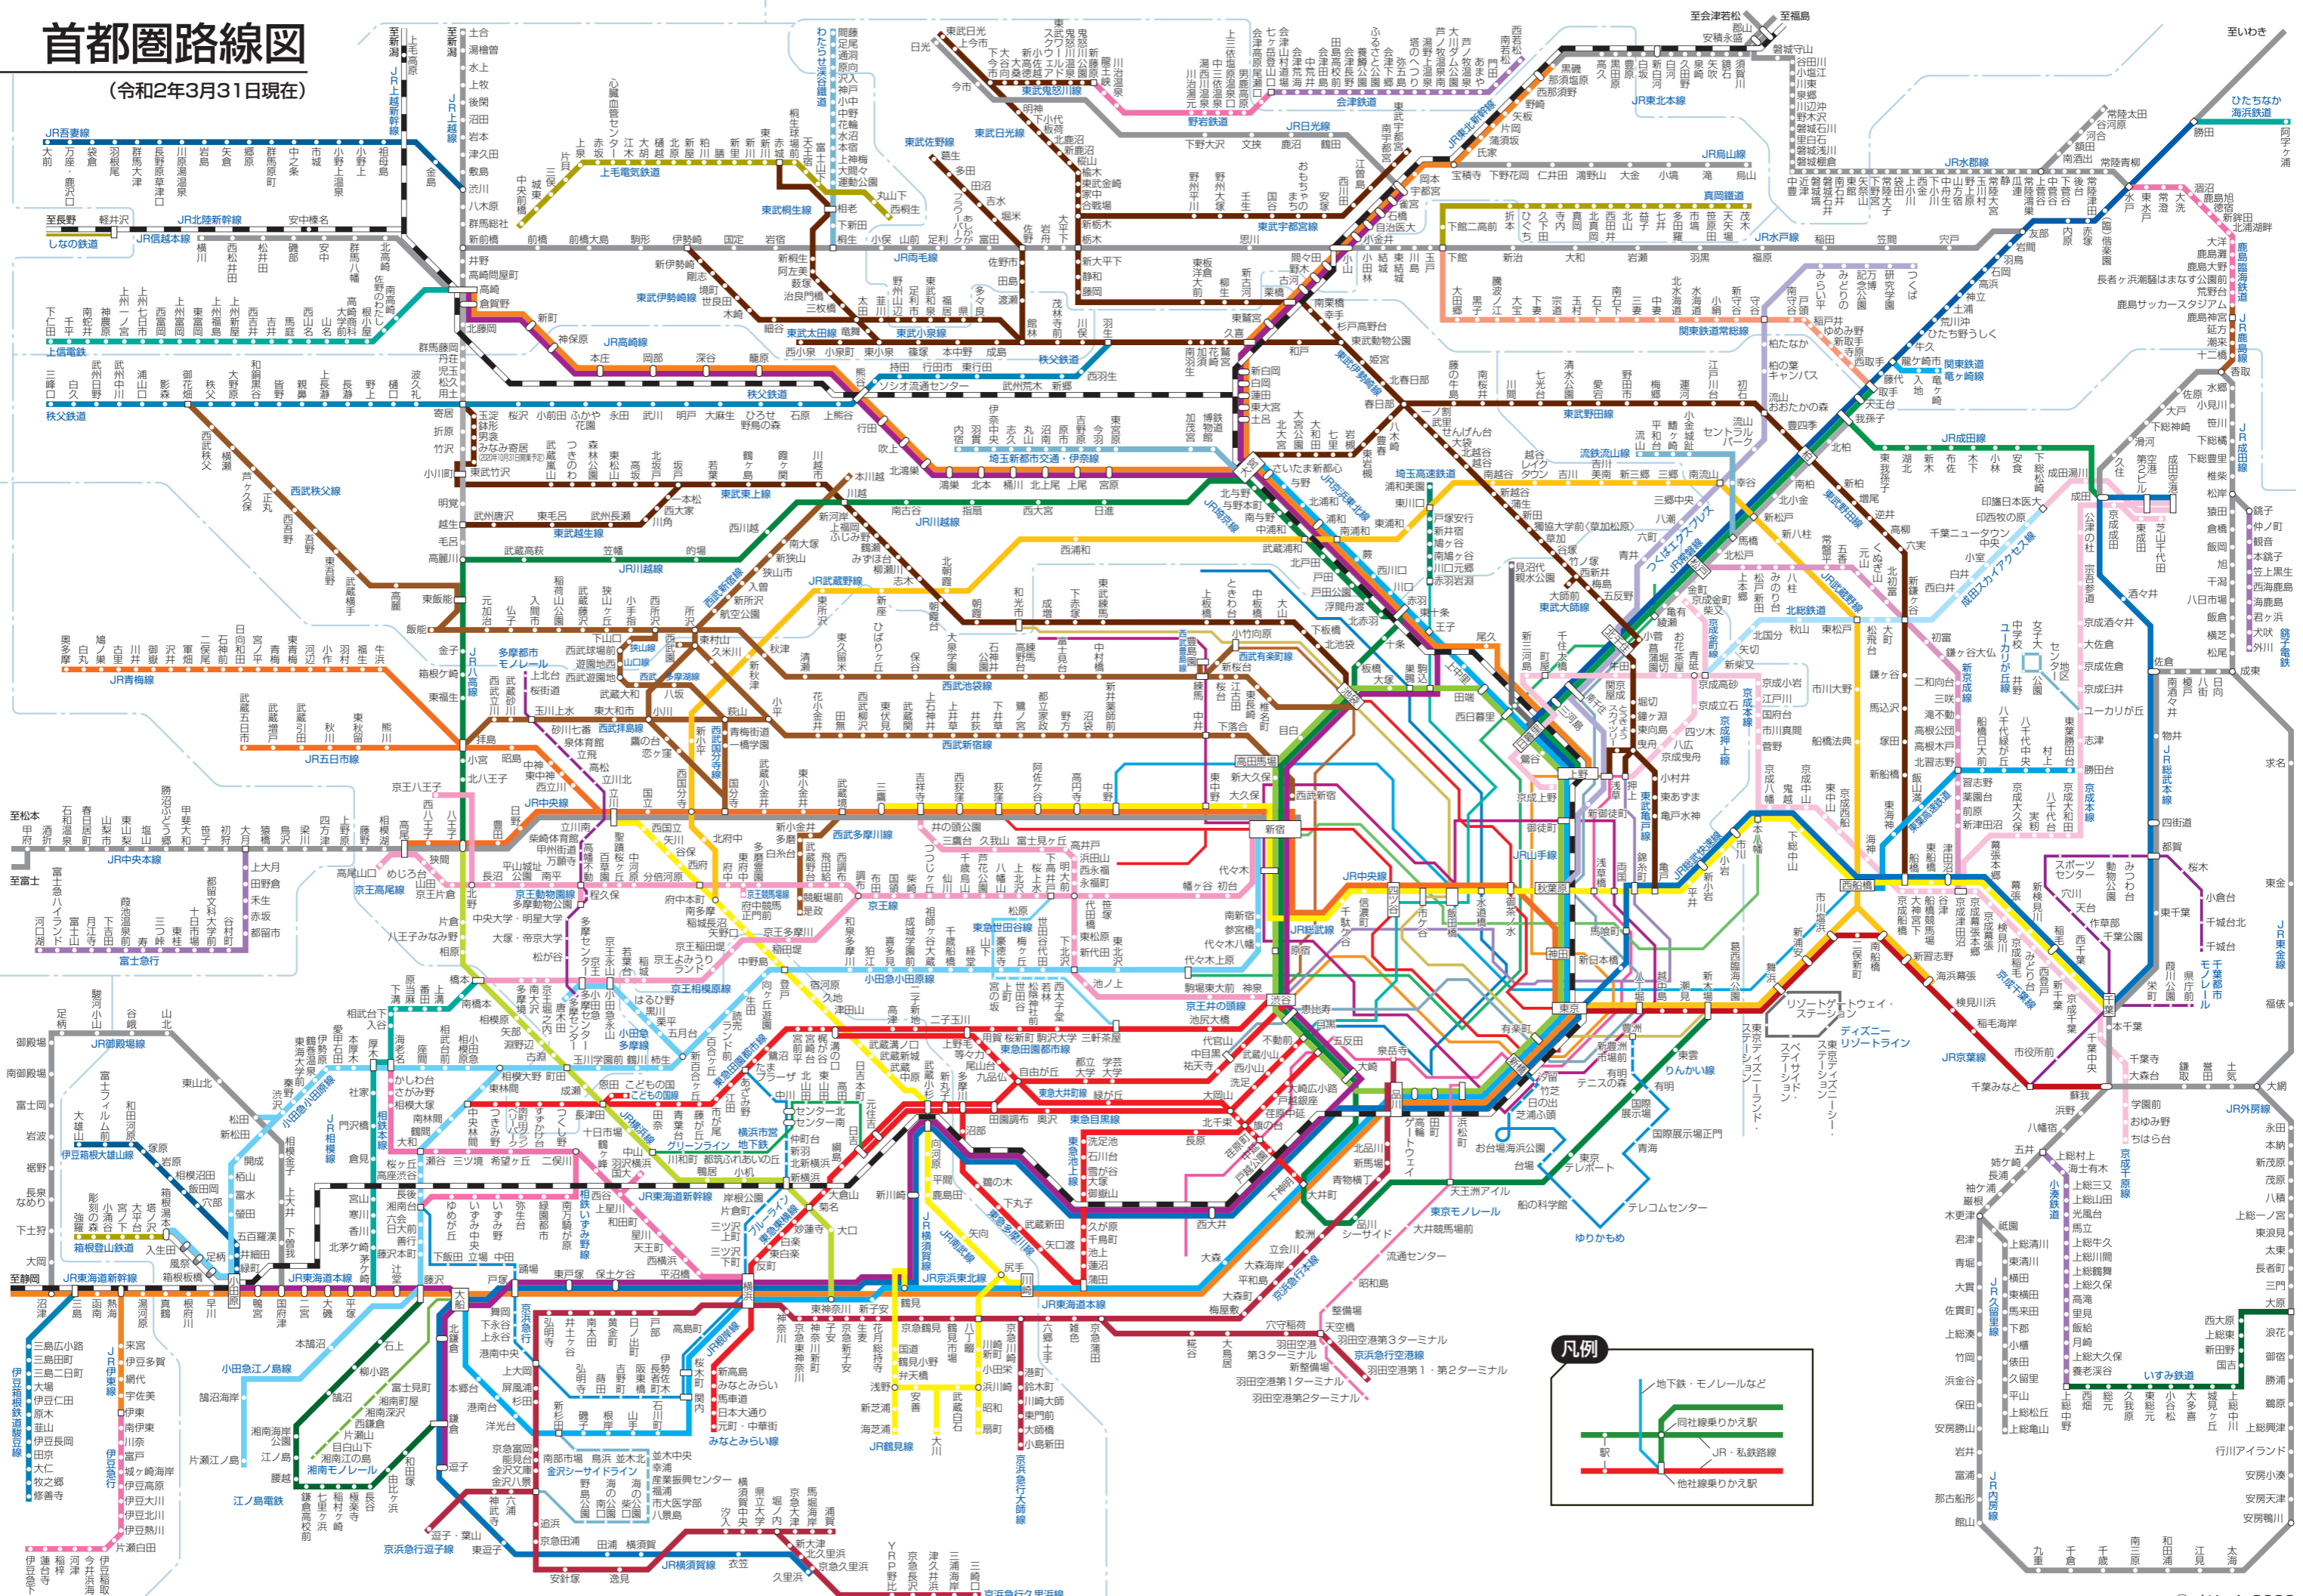

首都圏路線図

(令和2年3月31日現在)

凡例

- 地下鉄・モノレールなど
- 同社線乗りかえ駅
- JR・私鉄路線
- 他社線乗りかえ駅