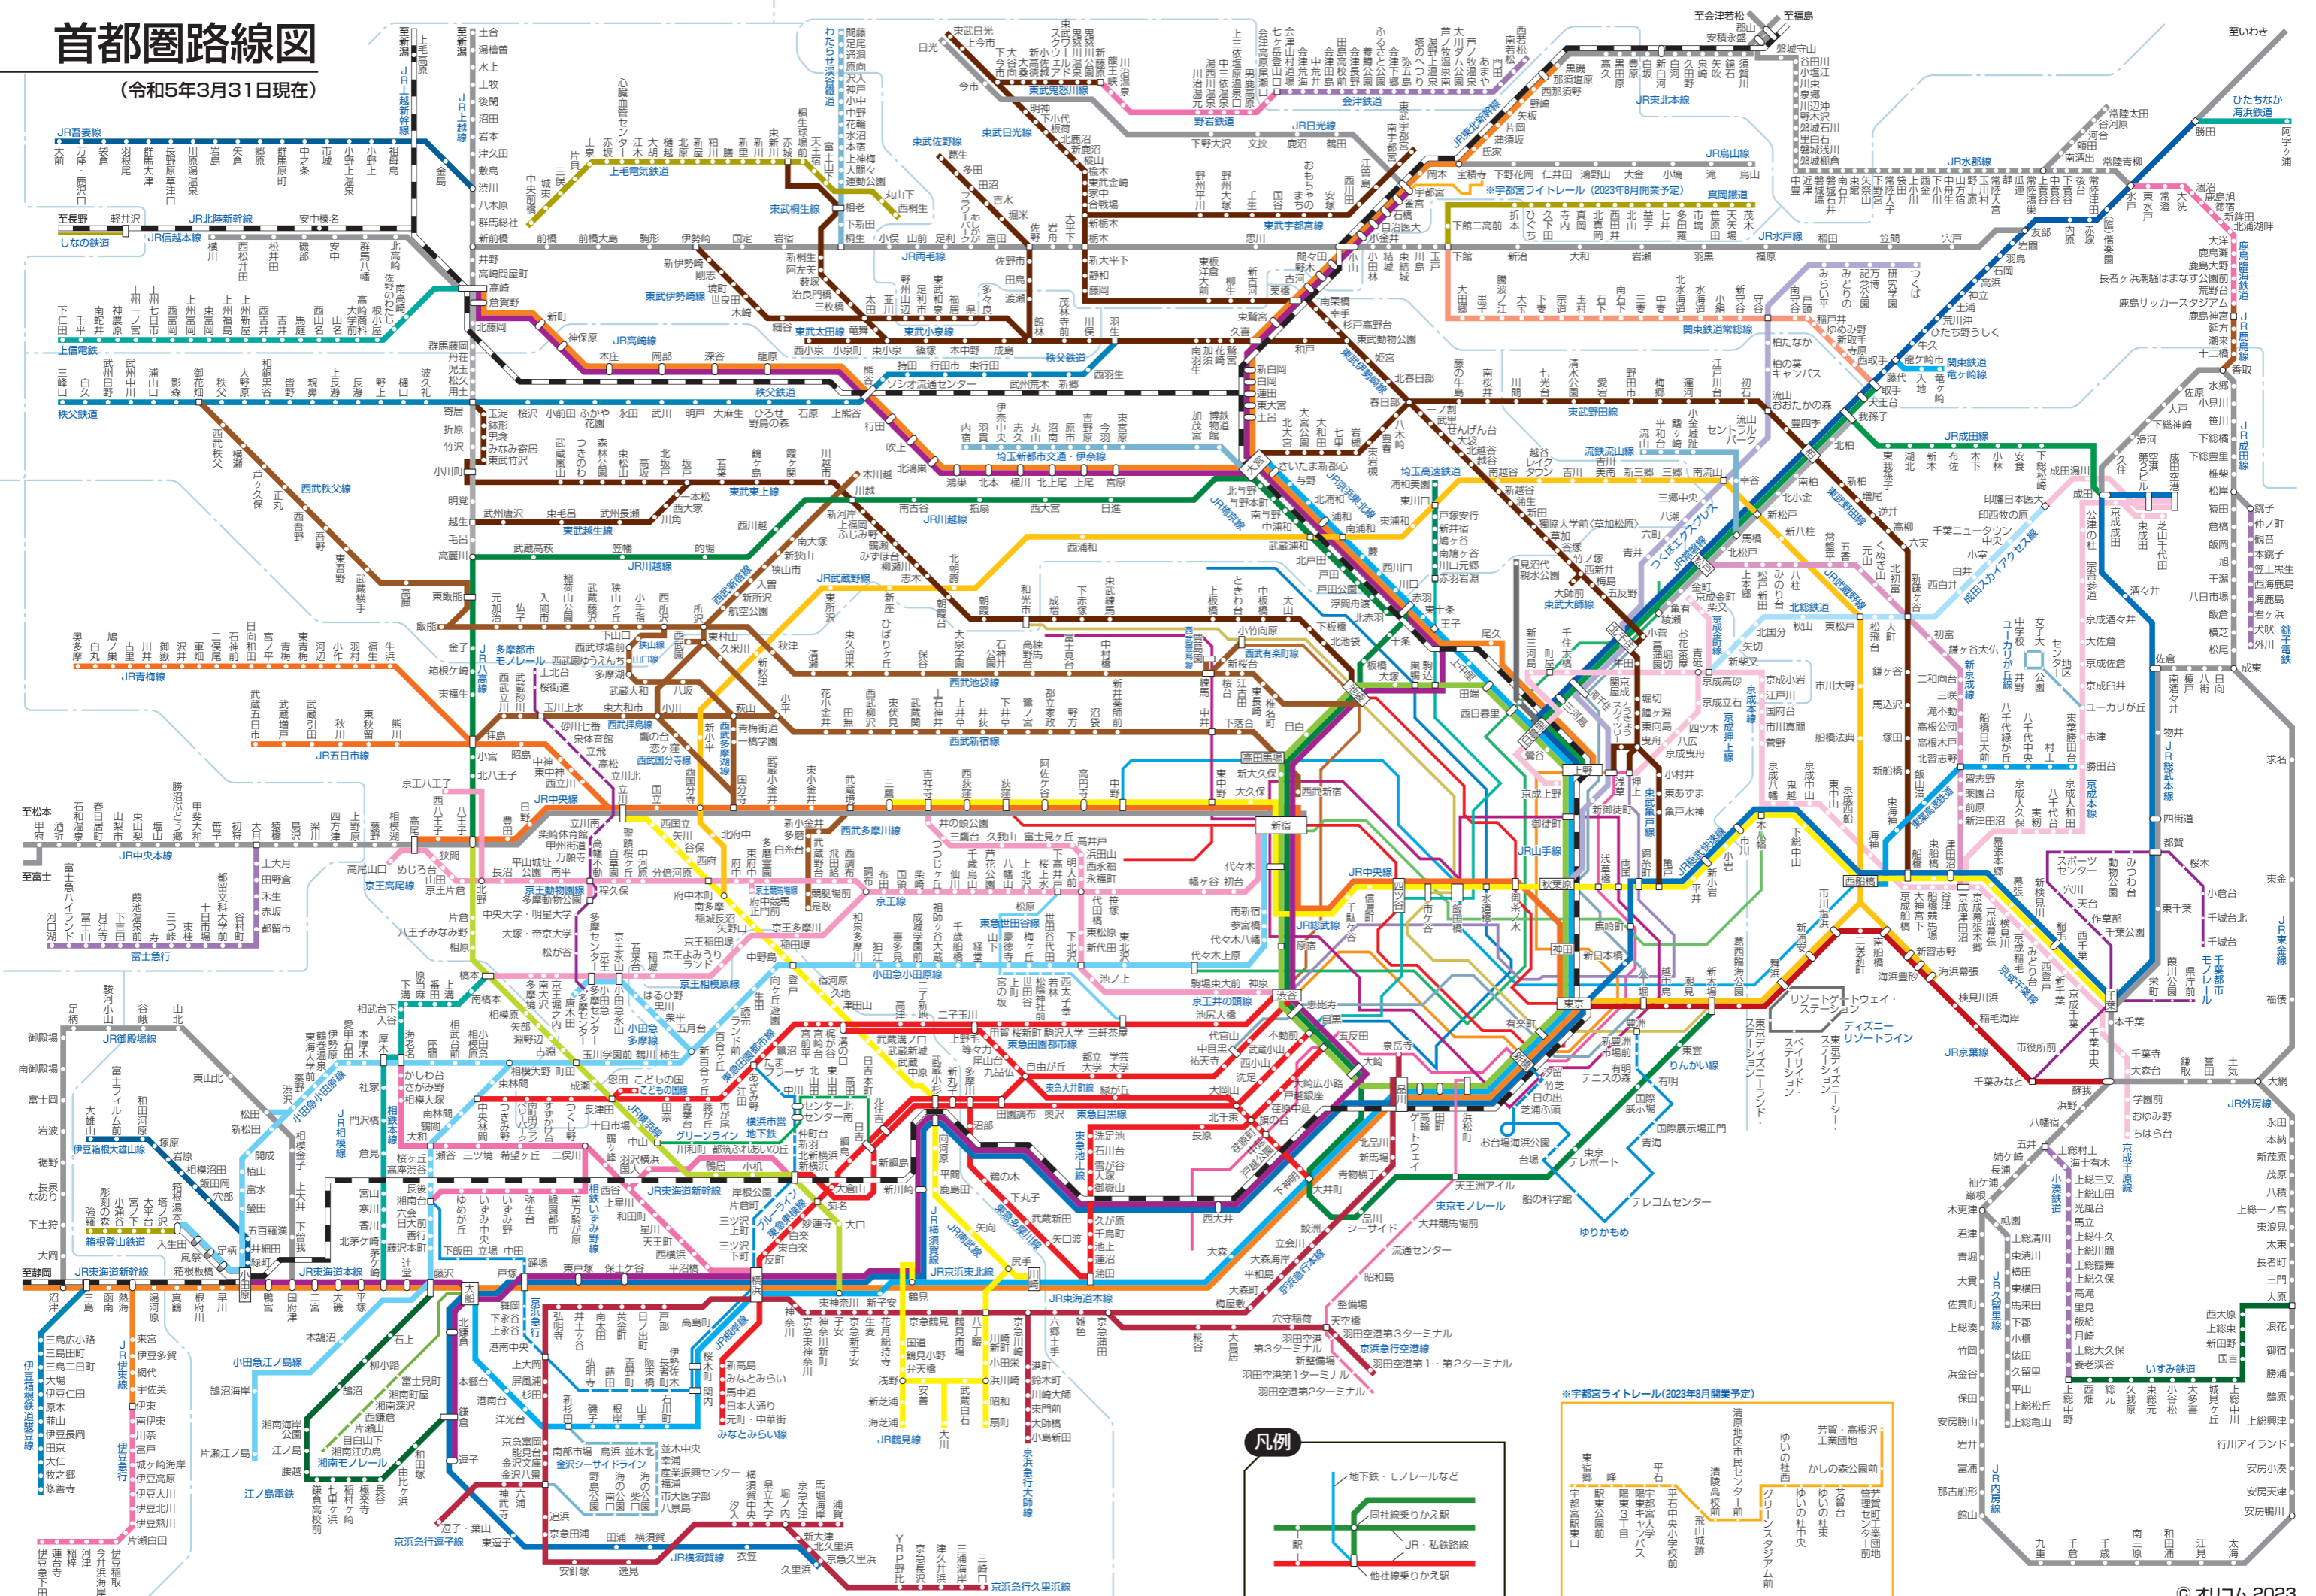

首都圏路線図

(令和5年3月31日現在)

凡例

- 地下鉄・モノレールなど
- 同社線乗りかえ駅
- JR・私鉄路線
- 他社線乗りかえ駅

*宇都宮ライトレール(2023年8月開業予定)

清原地区市民センター前
清原高松駅
飛山城跡
平石
宇都宮駅南口
宇都宮駅東口

ゆいの杜西

芳賀・高根沢工業団地
ゆいの杜東
ゆいの杜中央
ゆいの杜南

ゆいの杜東

芳賀・高根沢工業団地
ゆいの杜東
ゆいの杜中央
ゆいの杜南